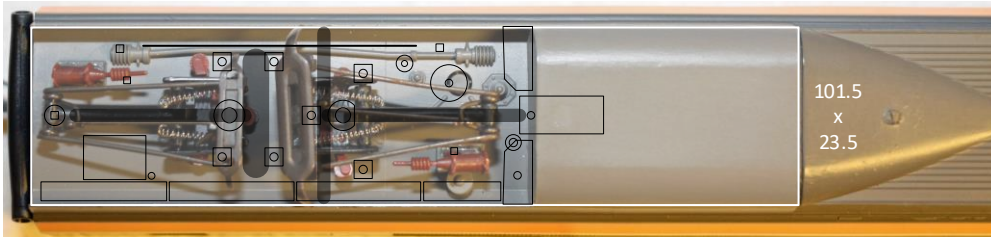

Dachrüstung Lima TGV Sud Est

Alt (leer)

Alt

Neu (leer mit Deckel)

Neu

Radius Dach innen+ausen 6cm

Dachausrüstung Lima TGV Sud Est

Alt (leer)

Alt

Neu (leer mit Deckel)

Neu

Dachrüstung Lima TGV Sud Est

Alt (leer)

Neu (leer)

Alt

Neu