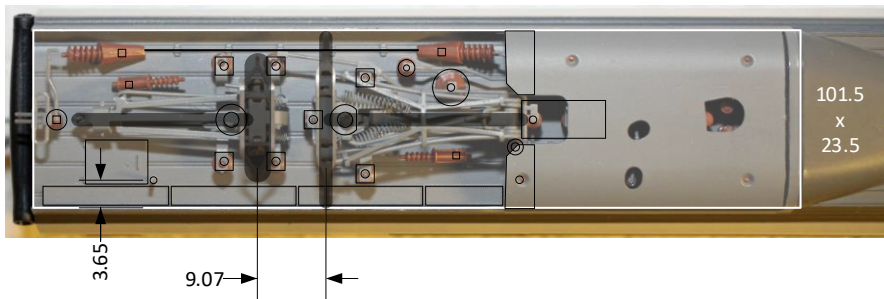

Dachrüstung Lima TGV Sud Est

Alt (leer)

Neu (leer)

Alt

Neu