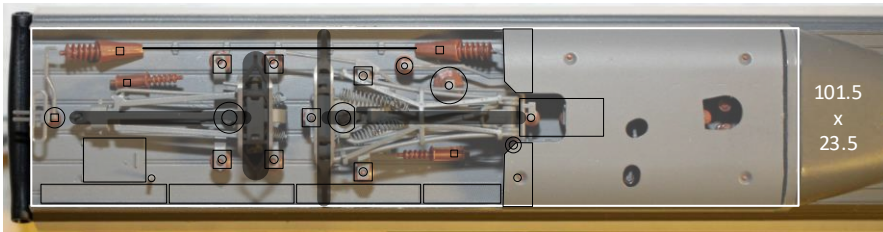

Dachrüstung Lima TGV Sud Est

Alt (leer)

Alt

Neu (leer mit Deckel)

Neu

Radius Dach innen+ausen 6cm

Dachausrüstung Lima TGV Sud Est

Alt (leer)

Alt

Neu (leer mit Deckel)

Neu

Dachrüstung Lima TGV Sud Est

Alt (leer)

Neu (leer)

Alt

Neu