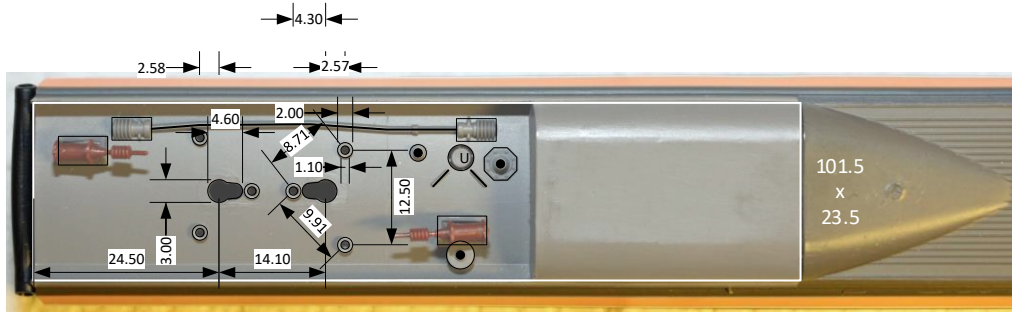

Dachrüstung Lima TGV Sud Est

Alt (leer)

Alt

Neu (leer mit Deckel)

Neu

Radius Dach innen+ausen 6cm

Dachausrüstung Lima TGV Sud Est

Alt (leer)

Alt

Neu (leer mit Deckel)

Neu

Dachrüstung Lima TGV Sud Est

Alt (leer)

Neu (leer)

Alt

Neu