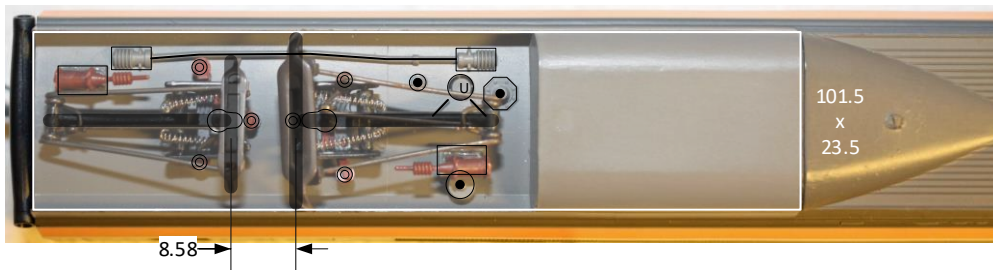

Dachrüstung Lima TGV Sud Est

Alt (leer)

Neu (leer)

Alt

Neu