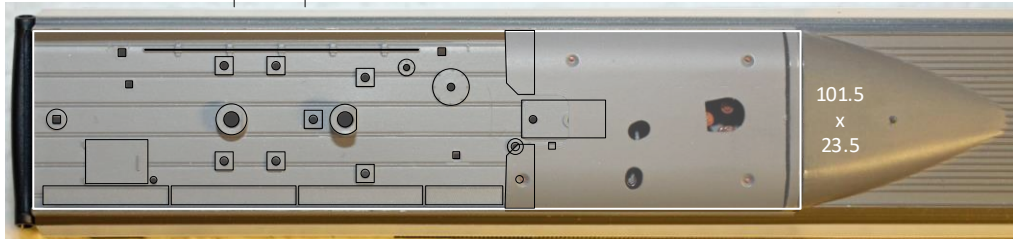

Dachrüstung Lima TGV Sud Est

Alt (leer)

Neu (leer)

Alt

Neu