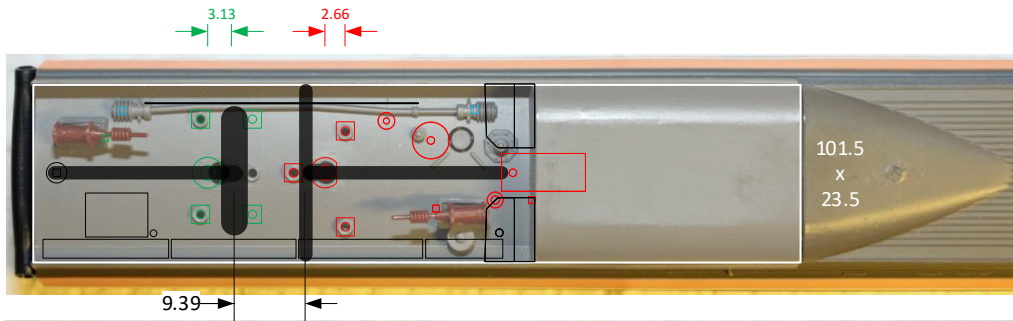

Dachrüstung Lima TGV Sud Est

Alt (leer)