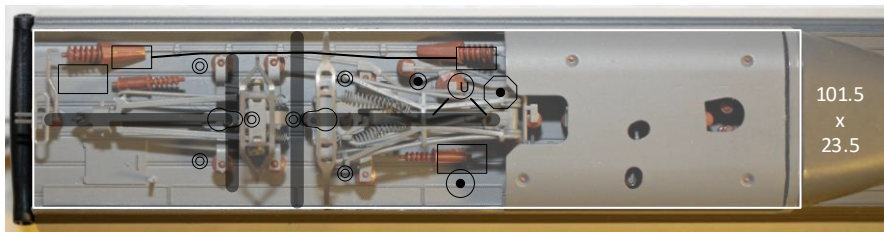

Dachrüstung Lima TGV Sud Est

Alt (leer)

Alt

Neu (leer mit Deckel)

Neu

Radius Dach innen+ausen 6cm

Dachausrüstung Lima TGV Sud Est

Alt (leer)

Alt

Neu (leer mit Deckel)

Neu

Dachrüstung Lima TGV Sud Est

Alt (leer)

Neu (leer)

Alt

Neu