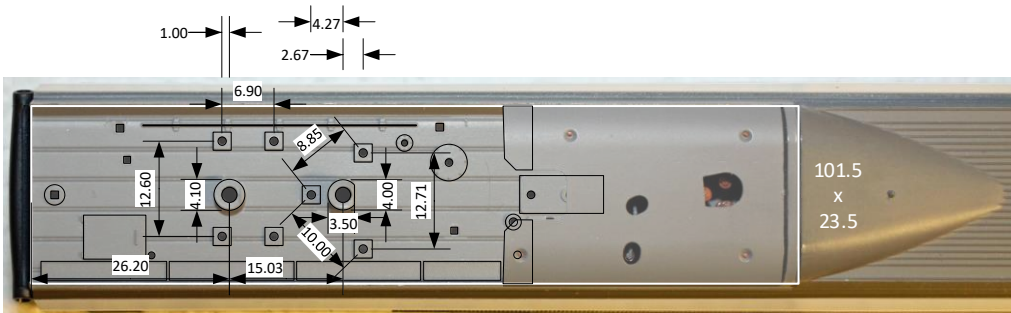

Dachrüstung Lima TGV Sud Est

Alt (leer)

Alt

Neu (leer mit Deckel)

Neu

Radius Dach innen+ausen 6cm

Dachausrüstung Lima TGV Sud Est

Alt (leer)

Alt

Neu (leer mit Deckel)

Neu

Dachrüstung Lima TGV Sud Est

Alt (leer)

Neu (leer)

Alt

Neu