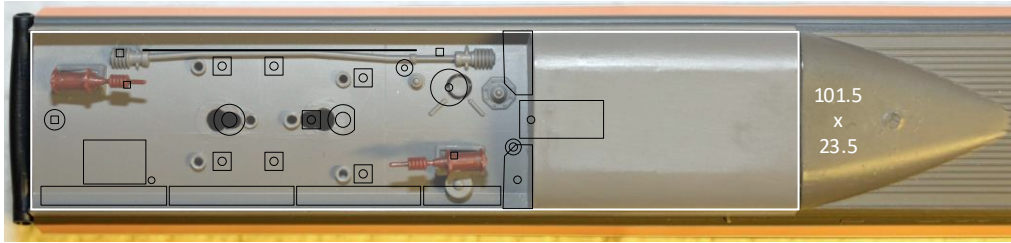

Dachrüstung Lima TGV Sud Est

Alt (leer)

Alt

Neu (leer mit Deckel)

Neu

Radius Dach innen+ausen 6cm

Dachausrüstung Lima TGV Sud Est

Alt (leer)

Alt

Neu (leer mit Deckel)

Neu

Dachrüstung Lima TGV Sud Est

Alt (leer)

Neu (leer)

Alt

Neu